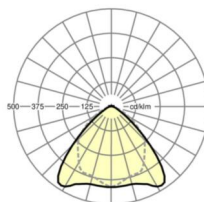

параметры

номер заказа	19510006340
код EAN	4020863435555
номер таможенного тарифа	94051190
Знак прохождения контроля	IP 20, класс защиты I, ENEC10 VDE, F, HACCP DIN10500/Food/IFS-пригодность для применения/BRC, Indoor, CE
Степень ударопрочности IK	IK03 (-20°C bis 40°C)
Температура окружения	ta -20°C в 40°C
Особые свойства	Готовность к IoT «Ready for IoT»
Гарантийный срок	5 лет
Государственные программы поддержки	BEG - государственные субсидии для энергосберегающих зданий (действительна только для Германии)

электротехника

Балласт	Электронный драйвер DALI2 (1 штука)
Мощность системы	49W
сетевое напряжение	230V/50Hz
автоматический предохранитель (пусковой ток)	13 штук/B10, 24 штук/B16, 25 штук/C10, 40 штук/C16
класс энергосбережения/Источник света	C

Оптика

Оснастка	LED, цветопередача/оттенок света CRI ≥ 80 / 4000K
Допуск для координаты цветности (MacAdam)	3SDCM
Номинальный световой поток	8928lm
Срок службы LED	70000h L80/B10 (Tq 40°C), 100000h L80/B50 (Tq 35°C)
светоотдача светильников	183lm/W
Угол излучения	95° (C0) / 95° (C90)
UGR поп./вдоль	23.0 / 24.4

DEEP-LINK

<https://www.regiolum.de/ru/article/19510006340>

Ссылка	LED 9000lm 840
ηLB	100 %
Φ ↓/↑	98 % / 2 %
UGR поп./вдоль	23.0 / 24.4